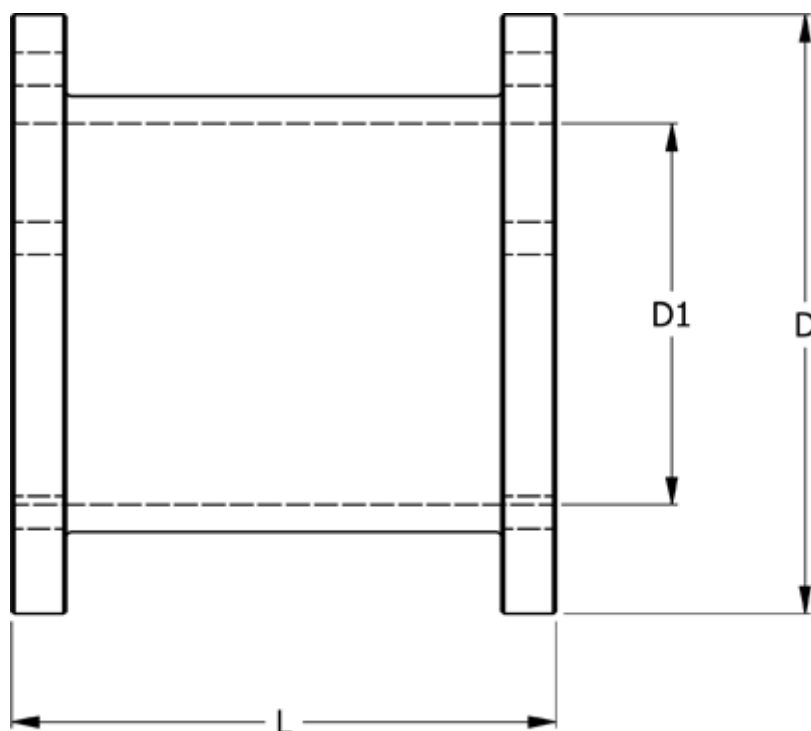

Varenummer: 330618006140
Beskrivelse: Koblingsdel N-Eupex str. 180
Part 6 - 140 mm

Mål

D	= 180
D1	= 125
L	= 140
Moment (Nm)	= 880